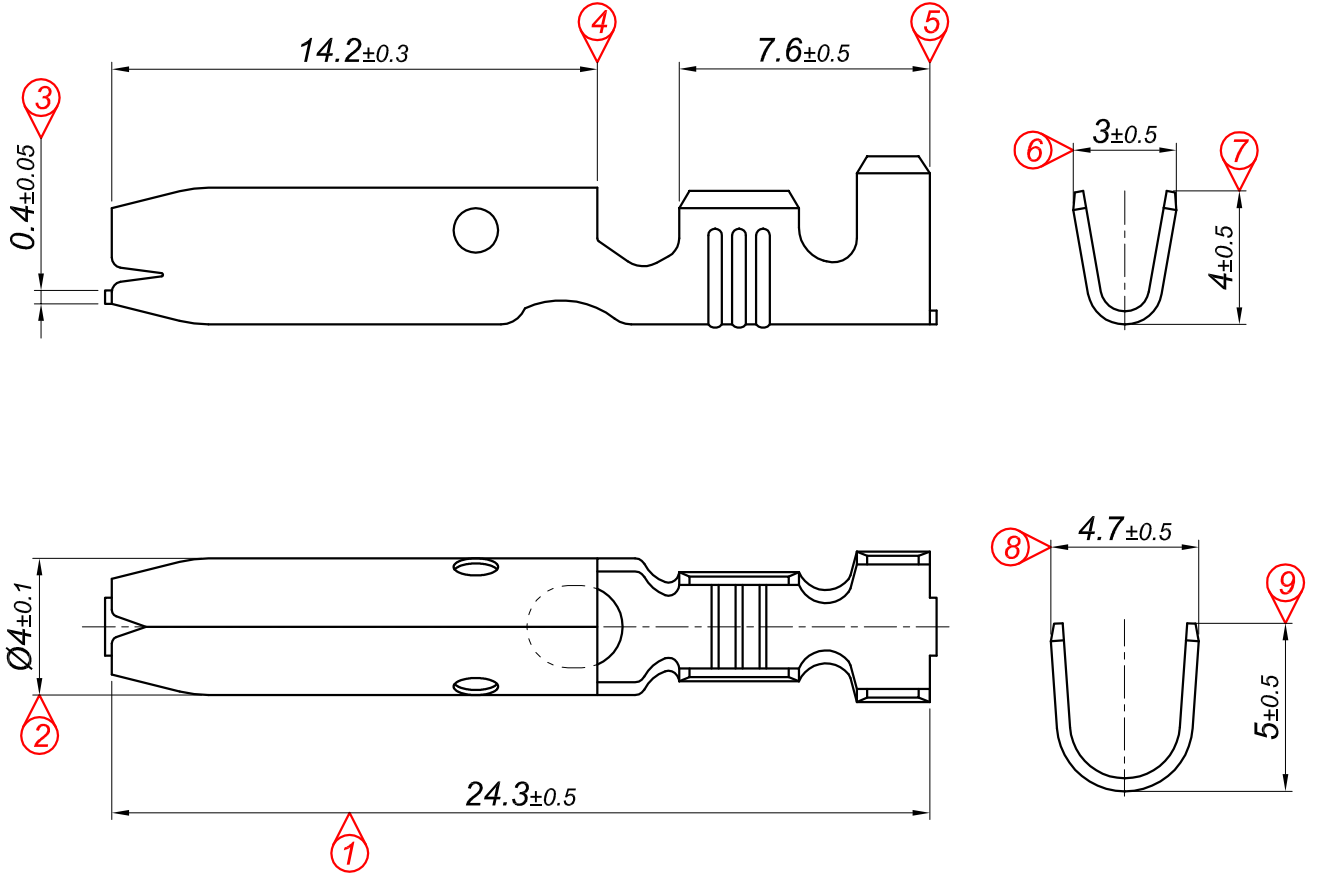

Parça Kodu Part Code	Parça Adı Part Name	Malzeme Material	Kaplama Coating
TYE 2706 DP	YUVARLAK ERKEK FİŞ Ø4.0 =DP=	(CuZn30) Pirinç / Brass	—
TYE 2706 DPK	YUVARLAK ERKEK FİŞ Ø4.0 =DPK=	(CuZn30) Pirinç / Brass	Kalay / Sn (3-5µ)
TYE 2706 RP	YUVARLAK ERKEK FİŞ Ø4.0 =RP=	(CuZn30) Pirinç / Brass	—
TYE 2706 RPK	YUVARLAK ERKEK FİŞ Ø4.0 =RPK=	(CuZn30) Pirinç / Brass	Kalay / Sn (3-5µ)

Kablo Kesiti

Wire Section : 1 - 2.50 mm²

Resmin Üzerinden Ölçü Almayınız

Don't use the drawing for measuring purpose

Tarih / Date	09.11.2013	İmza /Signature	Ölçek / Scale	No	Değişiklik / Revision	Tarih/Date
Çizen / Desing	M.Yağcı		5 / 1			
Onay / Approval	S.Gölcük					

Parça Adı:
Part Name YUVARLAK ERKEK FİŞ Ø4

Parça Kodu:
Part Code

TYE 2706